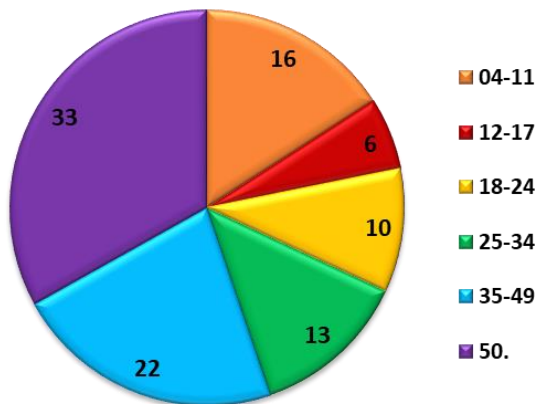

JORNAL DO
MEI  DIA

O PROGRAMA

JORNAL DO
MEIO DIA

Comunitário, interativo e desde 1991 sempre presente nos grandes acontecimentos do Estado de Goiás. O Jornal do Meio Dia é feito com personalidade para dar voz ao telespectador. Com **Jordevá Rosa e Luciana Finholdt**, você fica sabendo dos principais fatos do dia, denuncia problemas e cobra soluções.

A participação popular é a grande marca do telejornal. Pelo site, telefone, e-mail e twitter você é quem faz o Jornal do Meio Dia. Fique bem informado. De segunda a sábado, às 11h55.

Audiência

Perfil do Público

Faixa Etária %

Sexo

Classe Social %

Patrocínio

Envolvimento Comercial

Formato: Patrocínio

Programa: Jornal do Meio Dia

Dia/Hora: Seg / Sab - 11h55