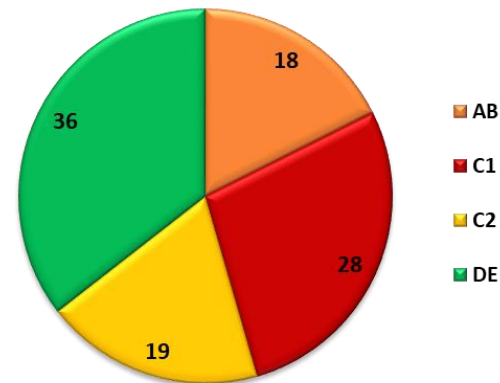

JORNAL DO
MEI  DIA

O PROGRAMA

JORNAL DO
MEIO DIA

Comunitário, interativo e desde 1991 sempre presente nos grandes acontecimentos do Estado de Goiás. O Jornal do Meio Dia é feito com personalidade para dar voz ao telespectador. Com **Jordevá Rosa e Luciana Finholdt**, você fica sabendo dos principais fatos do dia, denuncia problemas e cobra soluções.

A participação popular é a grande marca do telejornal. Pelo site, telefone, e-mail e twitter você é quem faz o Jornal do Meio Dia. Fique bem informado. De segunda a sábado, às 11h55.

Audiência

Perfil do Público

Faixa Etária %

Sexo

Classe Social %

Patrocínio

Envolvimento Comercial

Formato: Patrocínio

Programa: Jornal do Meio Dia

Dia/Hora: Seg / Sab - 11h55