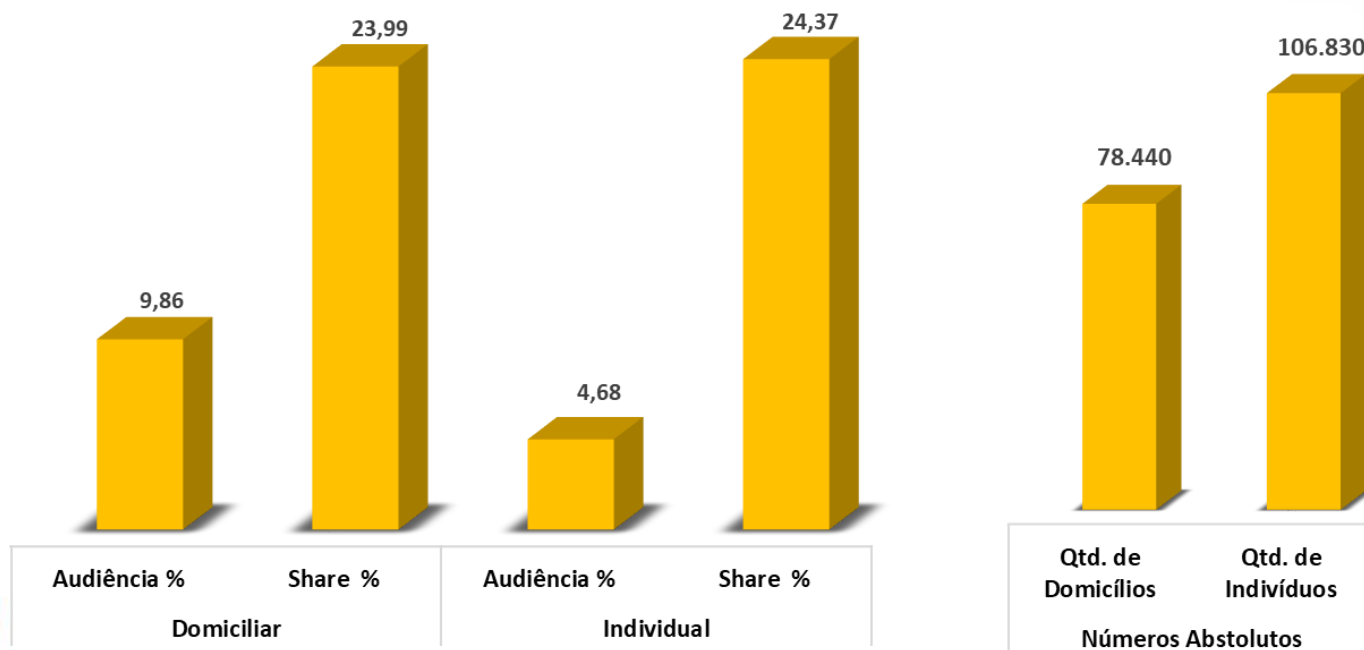

JORNAL DO
MEI  DIA

O PROGRAMA

JORNAL DO
MEIO DIA

Comunitário, interativo e desde 1991 sempre presente nos grandes acontecimentos do Estado de Goiás. O Jornal do Meio Dia é feito com personalidade para dar voz ao telespectador. Com **Jordevá Rosa e Luciana Finholdt**, você fica sabendo dos principais fatos do dia, denuncia problemas e cobra soluções.

A participação popular é a grande marca do telejornal. Pelo site, telefone, e-mail e twitter você é quem faz o Jornal do Meio Dia. Fique bem informado. De segunda a sábado, às 11h55.

Audiência

Perfil do Público

Gênero: Jornalismo

COMERCIAIS 30" R\$ 5.537,00

COMERCIAIS 15" R\$ 4.152,75

VINHETAS 5" 1.384,25

Cota de Patrocínio

52 Vinhetas 5" (Abertura e Encerramento)

26 Comerciais 30"

30 Assinaturas das chamadas 5" rotativo da TV .